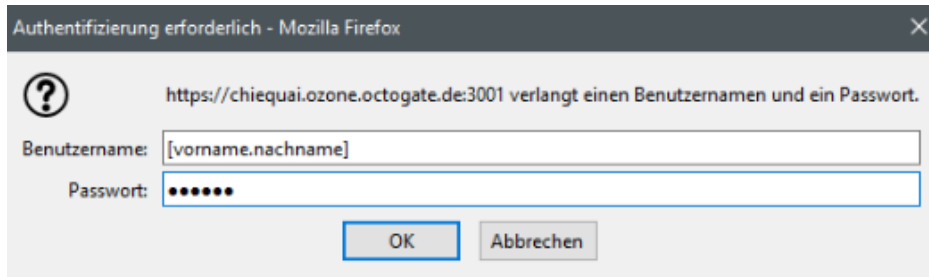

Zugang zum virtuellen Klassenraum am GGW

1. Klicke auf https://chiequai.ozone.octogate.de:3001/klassen/2019_GYM oder kopiere die Adresse in den Browser ein → Verwende Mozilla Firefox, Google Chrome, Safari **ABER NICHT Internet Explorer**
2. Melde dich wie am Schul-PC an.

Klappt die Anmeldung nicht, brauchst du ein **neues Passwort**, oder der **Benutzernamen ist falsch**. Schicke eine **E-Mail** mit Namen, Klasse und Wunsch-Passwort an stroh@gym-gw.de.

3. Ergänze die Angabe der Klasse in der Adresszeile ganz am Ende nach dem Unterstrich (ohne Leerzeichen), z.B. 06a oder 10b und drücke <ENTER>:
z.B.

https://chiequai.ozone.octogate.de:3001/klassen/2019_GYM_10b

[Die Endung wird dann automatisch ergänzt.]

Willkommen in deiner Klasse!

Ein neues Bild hinzufügen, diesen Willkommtext ändern oder dieser Seite neue Listen hinzufügen, indem Sie oben auf die Schaltfläche 'Bearbeiten' klicken. Sie auf den Kalender, um neue Teamereignisse zu erstellen. Verwenden Sie die Links im Abschnitt 'Erste Schritte', um die Website freizugeben und ihr